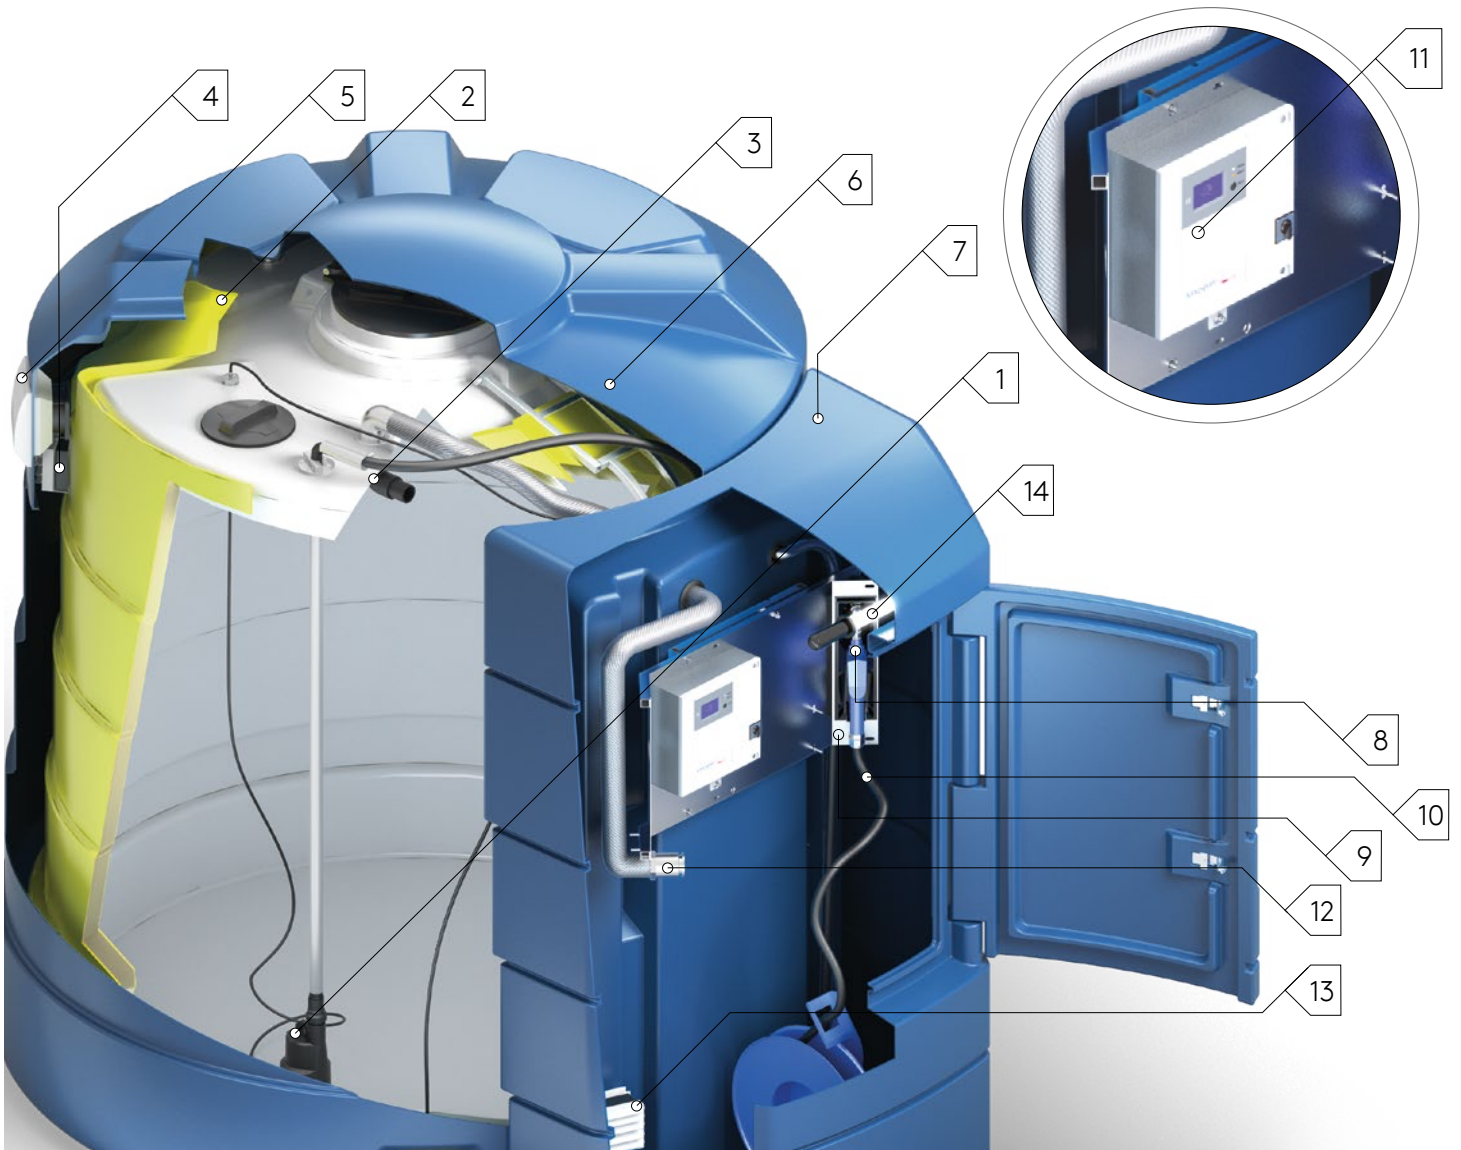

BlueMaster®

Nádrže na skladování a výdej AdBlue®

Inteligentní řešení pro skladování a výdej AdBlue®

K dispozici od 2500 do 9000 litrů.

Rozměry nádrže

Rozměry výrobku mohou kolísat
v rozmezí +/- 1%.

BM2500

Kapacita	2500 litrů
Délka	2460 mm
Šířka	1460 mm
Výška	1860 mm

Dvouplášťové nádrže BlueMaster® a BlueMaster® PRO jsou zkonstruovány pro skladování, výdej a ochranu AdBlue®.

Díky nádržím Kingspan BlueMaster® zůstane vaše AdBlue čistě po celou dobu skladování v nádrži a díky tomu bude ochráněn jak váš majetek, tak i životní prostředí. Toho dosahujeme třemi způsoby:

Uzavřený systém

Všichni výrobci AdBlue® se shodují na tom, že uzavřené systémy, jako jsou systémy nádrží Kingspan BlueMaster®, důsledně zachovávají čistotu AdBlue®.

Soulad výroby a materiálů s předpisy

Všechny nádrže BlueMaster® splňují nejnovější normy v oblasti výroby a materiálů (ISO 22241, DIBT, BS, BS EN ISO 9001-2008) s ohledem na chemické vlastnosti AdBlue®.

1. Ponorné čerpadlo
2. Izolace kolem vnitřní nádrže
3. Výstražné zařízení pro případ přeplnění TMS (sonda není zobrazena)
4. Ohřev vnitřní nádrže
5. Odvětrávání nádrže
6. Dvouplášťová nádrž
7. Plášť
8. Automatická výdejní pistole
9. Držák pistole s automatickým zapínáním/vypínáním čerpadla
10. Hadice 6M EPDM
11. Norma TMS
12. Dvoupalcový plnicí hrdlo se suchou spojkou
13. Ohřev v housing
14. Světlo