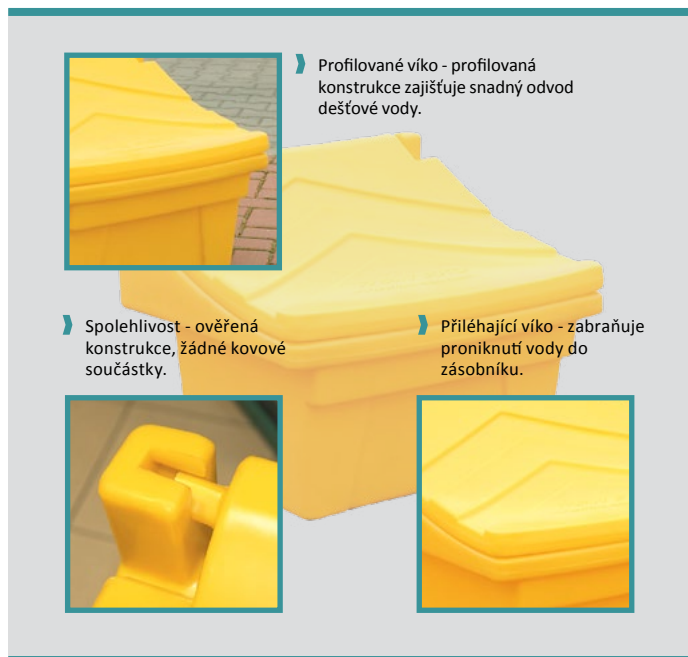

ZÁSObNÍKY NA PÍSEK A SŮL

TRVALÉ, ESTETICKÉ A NEZÁVADNÉ
PRO SKLADODOVÁNÍ PÍSKU A SOLI NEBO SORBENTU

Kingspan

TITAN[®]

» PRO OCHRANU ŽIVOTNÍHO PROSTŘEDÍ

NÁDOBY NA POSYPOVÝ MATERIÁL

ZÁSObNÍKY NA PÍSEK A SŮL JSOU URČENE PRO VYUŽITÍ VE VEŘEJNÉM SEKTORU – K ZABEZPEČENÍ CHODNÍKŮ, ZASTÁVEK TRAMVAJÍ A AUTOBUSŮ, ŽELEZNIČNÍCH NÁDRAŽÍ, PARKOVIŠŤ ATD. DÁLE JSOU ZÁSObNÍKY VHODNÉ NA SKLADOVÁNÍ JAKÝCHKOLIV SYPKÝCH MATERIÁLŮ.

VÝHODY

- » Estetika – originální konstrukce a moderní design. Zásobníky je možné umístit na libovolném místě. Jejich barva může oživit okolní prostředí.
- » Životnost – pevná a tuhá konstrukce z kvalitního polyethylenu a moderní technologie výroby zajišťuje vysokou odolnost proti mechanickému poškození. Jsou odolné vůči proměnlivým vlivům počasí a UV záření. Zásobníky jsou lehké, nekorodují a jsou použitelné i ke skladování jiných sypkých materiálů.
- » Barevná úprava – nádoby jsou standardně dostupné v žluté barvě.
- » Úspornost – pohodlně se přepravují, snadno umísťují a používají. Nádoby jsou přizpůsobené k manipulaci vysokozdviznými vozíky. Po ukončení zimního období a jejich vyprázdnění je možné nádoby složit do sebe, což představuje významnou úsporu místa.
- » Bezpečnost a hygiena – zásobníky na písek a sůl společnosti Kingspan Environmental, splňují platné normy a předpisy v oblasti hygieny a bezpečnosti práce.
- » Technické poradenství – náš prodejní tým zodpoví rychle a odborně veškeré dotazy zákazníků.
- » Záruka* – na zásobníky poskytujeme pětiletou záruku.

*Záruka se vztahuje na výrobek, který je používán v souladu s návodem výrobce.

DOSTUPNÉ OBJEMY A ROZMĚRY

			
KÓD PRODUKTU SGB00050*	KÓD PRODUKTU SGB00100*	KÓD PRODUKTU SGB00150*	KÓD PRODUKTU SGB00300*
Objem 50 kg Délka 0,59 m Šířka 0,57 m Výška 0,50 m	Objem 100 kg Délka 0,72 m Šířka 0,69 m Výška 0,60 m	Objem 150 kg Délka 0,86 m Šířka 0,75 m Výška 0,81 m	Objem 300 kg Délka 1,09 m Šířka 0,95 m Výška 1,01 m